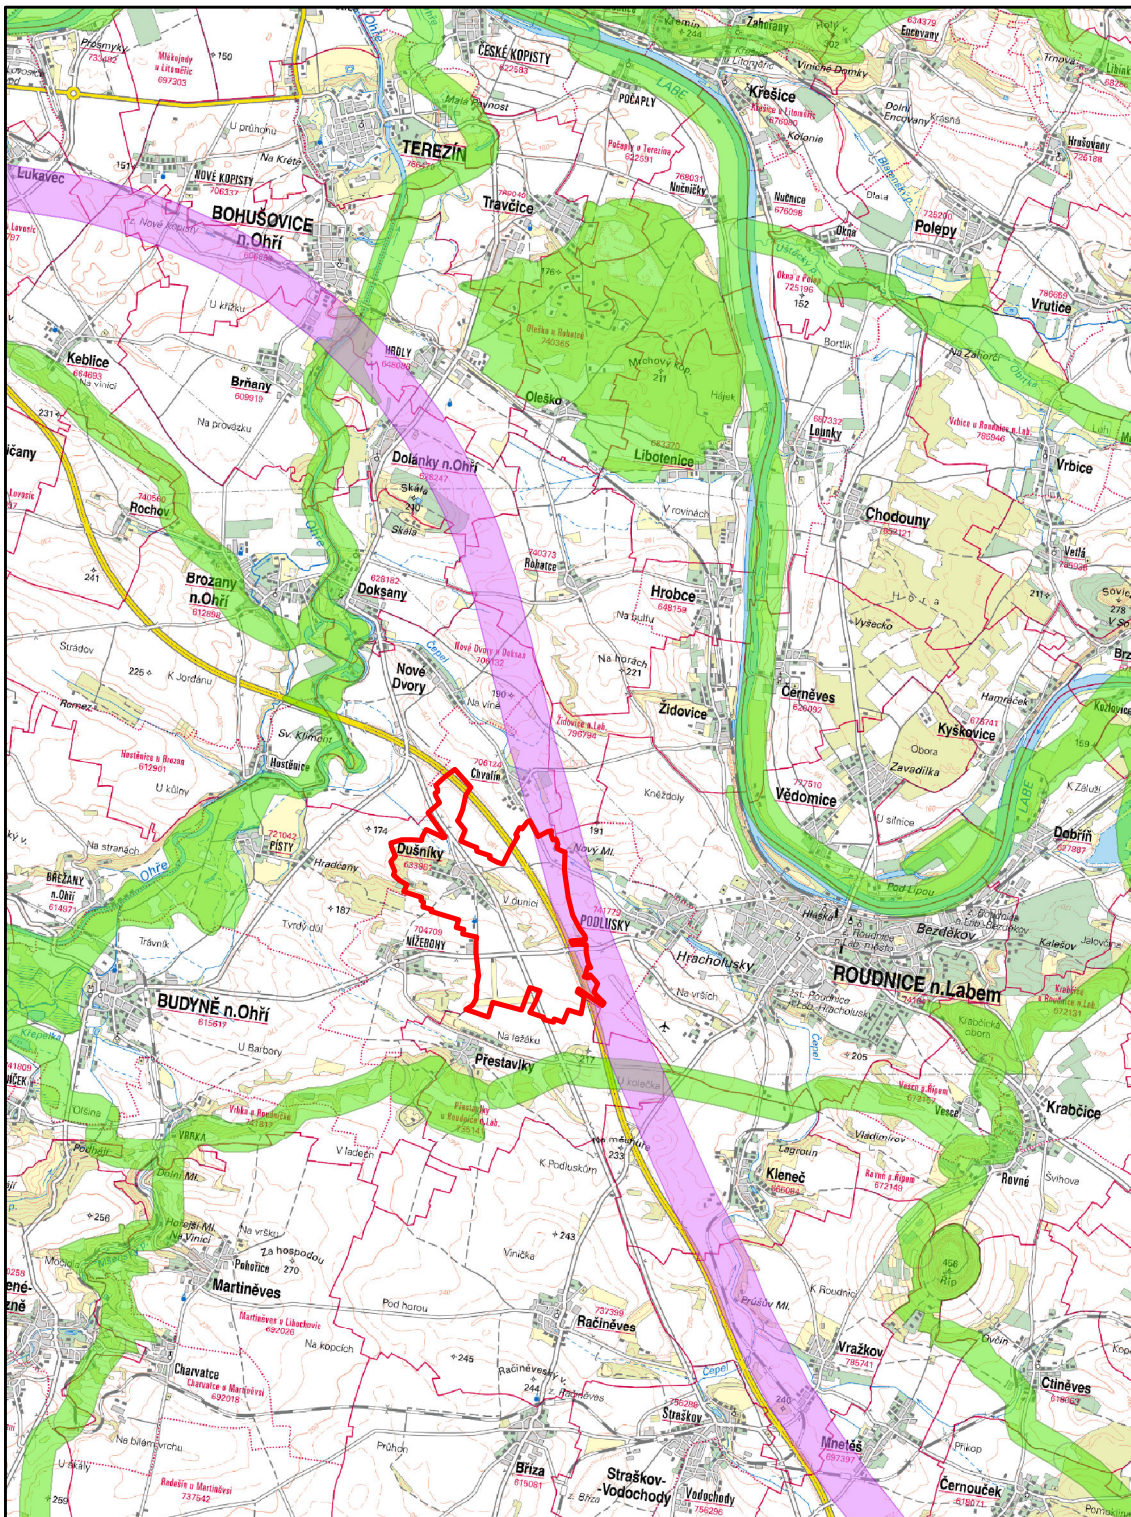

# DUŠNÍKY ÚZEMNÍ PLÁN

ŠIRŠÍ VZTAHY  
MĚŘITKO 1 : 100 000

## Legenda

-  HRANICE OBCE
-  KORIDOR VYSOKORYCHLOSTNÍ TRATI - ÚZEMNÍ REZERVA
-  PLOCHY REGIONÁLNÍHO A NADREGIONÁLNÍHO ÚSES