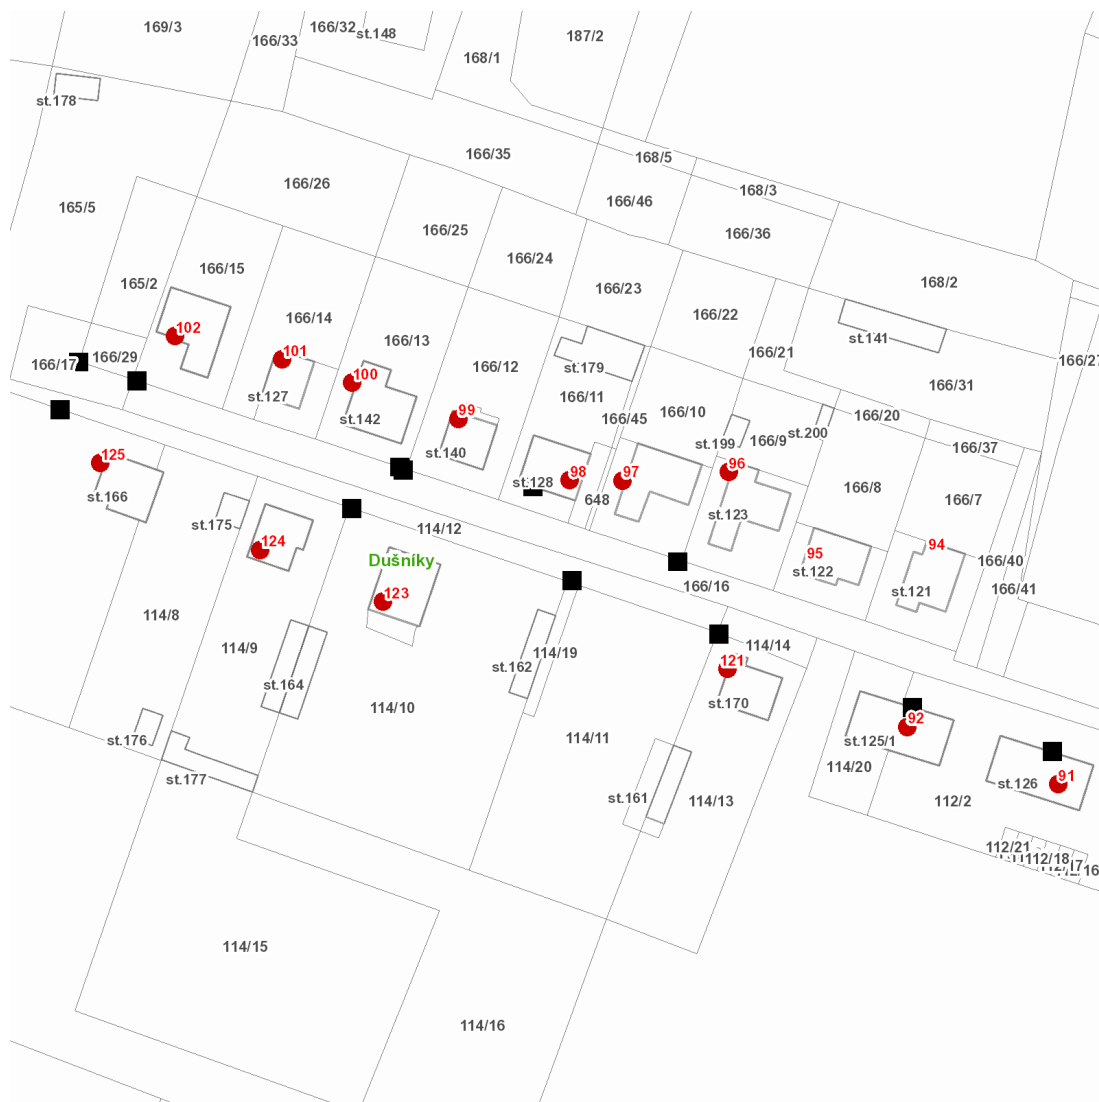

dne **14. 5. 2021** od **7:30** do **11:30** hodin

Plánovaná odstávka zahrnuje tyto lokality:**Dušníky** (okres Litoměřice)

č. p. 91, 92, 96-102, 121, 123, 124, 125

UPOZORNĚNÍ

Dotčené zařízení distribuční soustavy je nutné i v době odstávky považovat za zařízení pod napětím, a proto vás žádáme o dodržení všech zásad bezpečnosti a provedení opatření potřebných k zamezení případných škod na zdraví a majetku. | Provozovatelé výroben elektřiny jsou povinni zajistit přerušení dodávky elektřiny z výroby do vypnutého úseku distribuční soustavy.

dne 14. 5. 2021 od 7:30 do 11:30 hodin**Orientační mapový podklad odstávkou dotčených lokalit****VYSVĚTLIVKY**

- – adresy dotčené odstávkou elektřiny
- – místa připojení k elektrické síti dotčená odstávkou

INFORMACE ZASLÁNA

IDDS: kmbbk3a (Obec Dušníky)